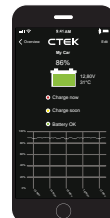

Prenesi brezplačno aplikacijo z App Store ali Google Play.

Sinhronizirajte vaš pametni telefon z vpisom kode dobljene z Battery Sense.

Pridobi stanje vašega akumulatorja v vozilu.

PREVZEMI NADZOR

Battery Sense prenese podatke akumulatorja v vaš pametni mobilni telefon in jih na jasen in razumljiv način prikaže uporabniku.

Battery Sense pregledno prikazuje stanje vseh akumulatorjev v vozilu.

Battery Sense nenehno meri napetost in temperaturo akumulatorja, jih beleži in sporoča podatke o stanju akumulatorja v realnem času.